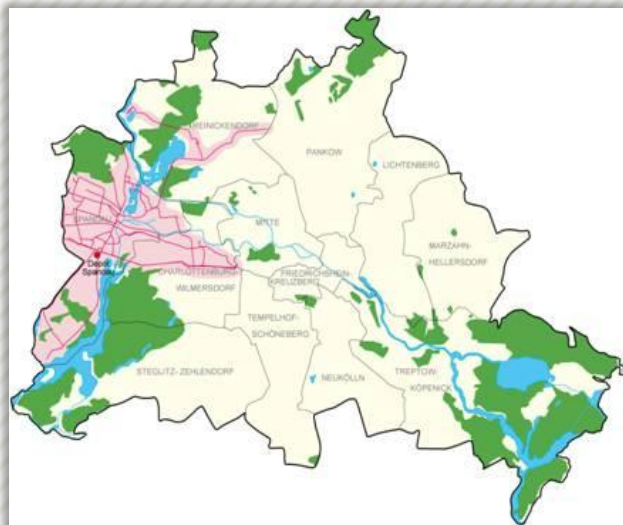

Omnibus-Betriebshöfe

BVG

TEPASS NT
AUSSENWERBUNG

Depot: Lichtenberg

Depot: Indira-Gandhi-Straße

Depot: Müllerstraße

Depot: Spandau

Depot: Cicerostaße