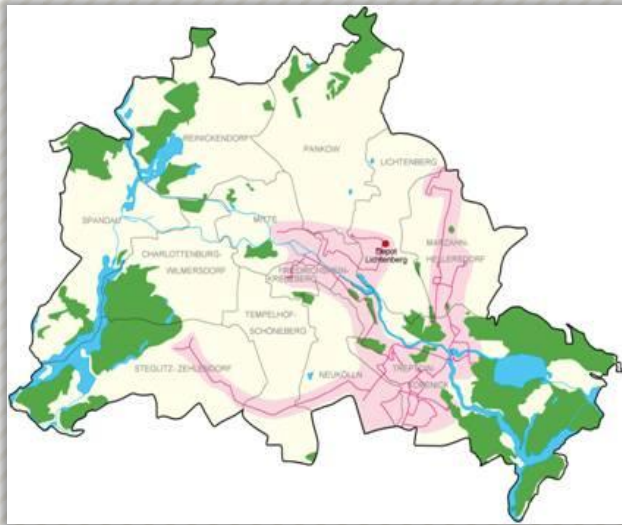

Omnibus-Betriebshöfe

BVG

TEPASS NT
AUSSENWERBUNG

Depot: Lichtenberg

Depot: Indira-Gandhi-Straße

Depot: Müllerstraße

Depot: Spandau

Depot: Cicerostaße