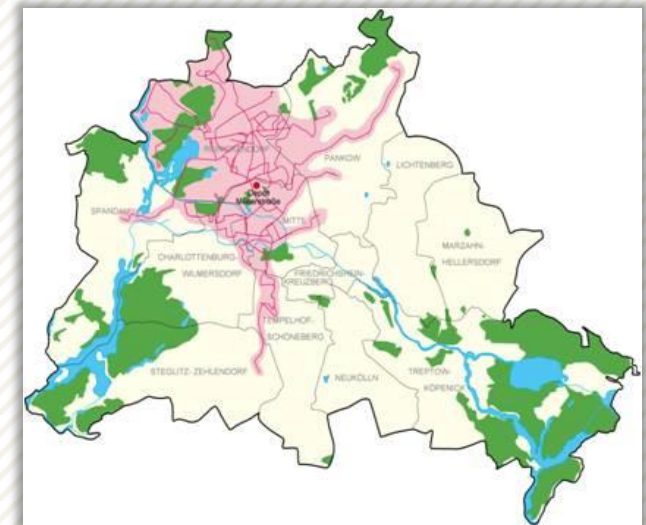

Omnibus-Betriebshöfe

BVG

TEPASS NT
AUSSENWERBUNG

Depot: Lichtenberg

Depot: Indira-Gandhi-Straße

Depot: Müllerstraße

Depot: Spandau

Depot: Cicerostaße