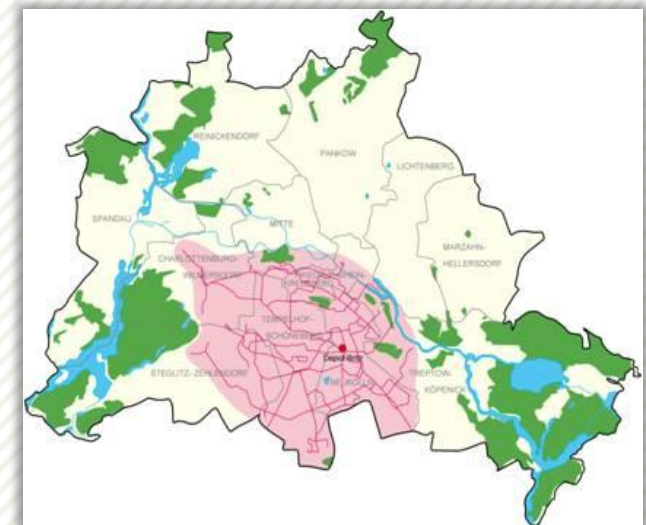

Omnibus-Betriebshöfe

BVG

TEPASS NT
AUSSENWERBUNG

Depot: Lichtenberg

Depot: Indira-Gandhi-Straße

Depot: Müllerstraße

Depot: Spandau

Depot: Cicerostaße