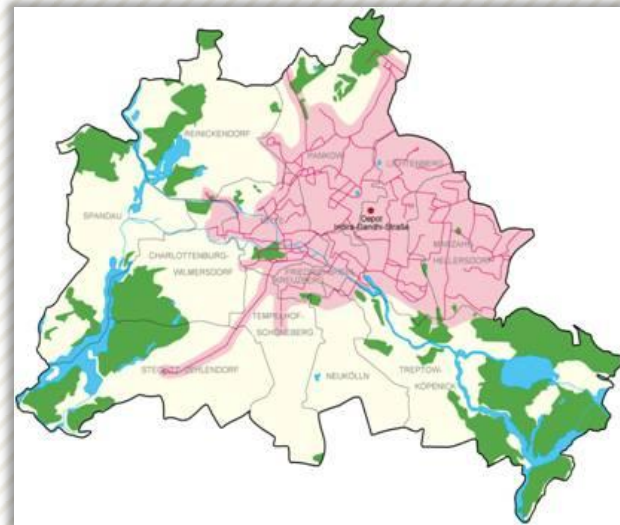

Omnibus-Betriebshöfe

BVG

TEPASS NT
AUSSENWERBUNG

Depot: Lichtenberg

Depot: Indira-Gandhi-Straße

Depot: Müllerstraße

Depot: Spandau

Depot: Cicerostaße