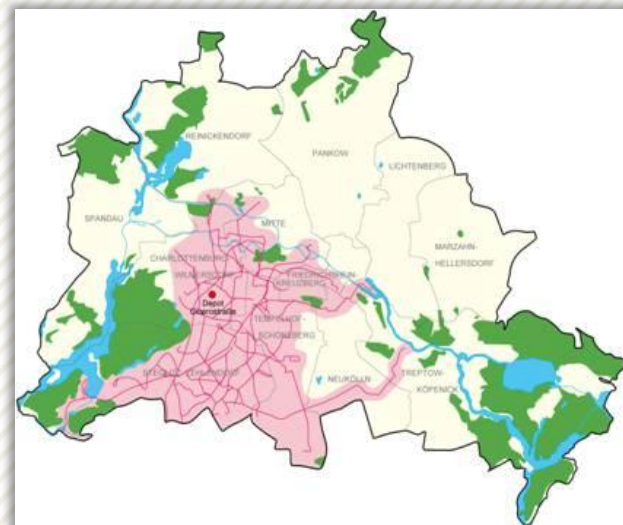

Omnibus-Betriebshöfe

BVG

TEPASS NT
AUSSENWERBUNG

Depot: Lichtenberg

Depot: Indira-Gandhi-Straße

Depot: Müllerstraße

Depot: Spandau

Depot: Cicerostaße